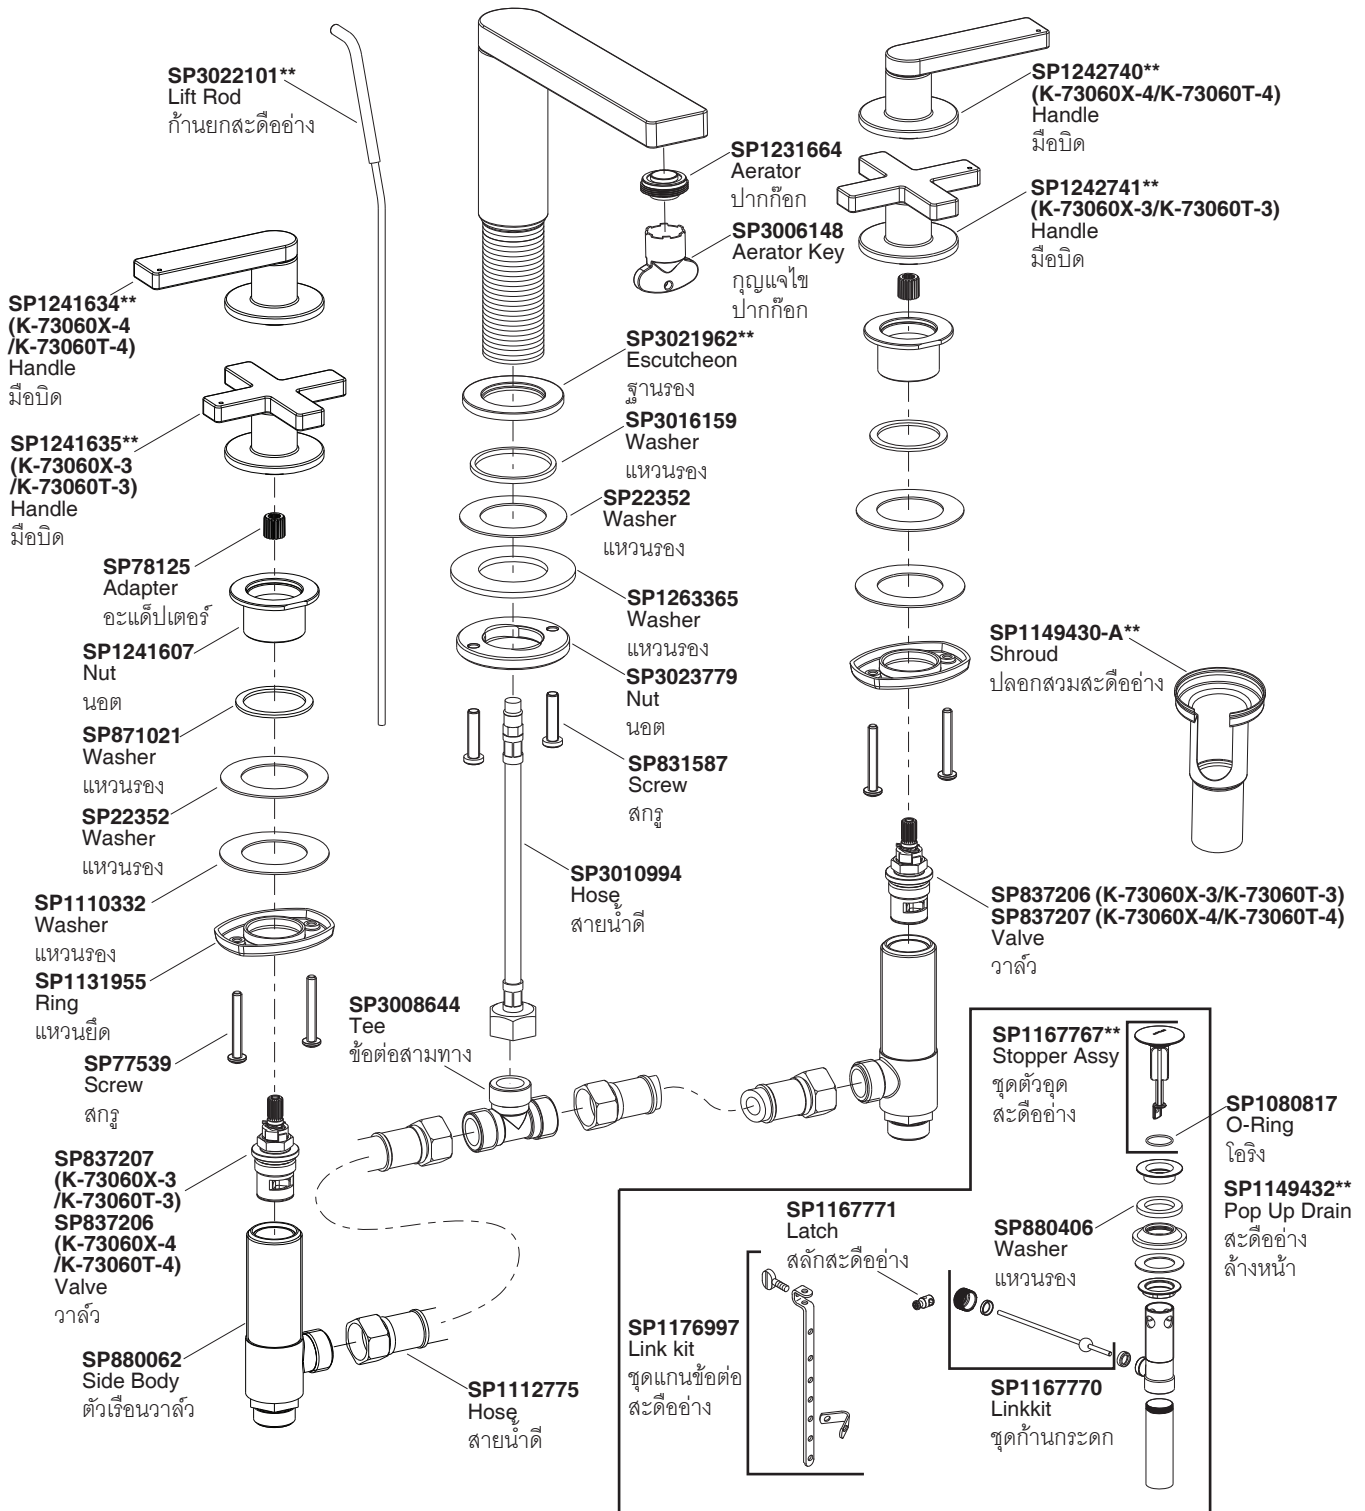

COMPOSED WIDESPREAD LAVATORY FAUCET
ก๊อกผสมอ่างล้างหน้าเซ็นเตอร์ 8" คอมโพส
K-73060X-3/K-73060T-3/K-73060X-4/K-73060T-4

Model/รุ่น	Description/ชื่อผลิตภัณฑ์
K-73060X-3-**	Composed Widespread Lavatory Faucet (Cross Handles)/ก๊อกผสมอ่างล้างหน้าเซ็นเตอร์ 8" มือบิดแบบครอส รุ่นคอมโพส
K-73060T-3-**	Composed Widespread Lavatory Faucet (Cross Handles)/ก๊อกผสมอ่างล้างหน้าเซ็นเตอร์ 8" มือบิดแบบครอส รุ่นคอมโพส
K-73060X-4-**	Composed Widespread Lavatory Faucet (Lever Handles)/ก๊อกผสมอ่างล้างหน้าเซ็นเตอร์ 8" มือบิดแบบก้านโยก รุ่นคอมโพส
K-73060T-4-**	Composed Widespread Lavatory Faucet (Lever Handles)/ก๊อกผสมอ่างล้างหน้าเซ็นเตอร์ 8" มือบิดแบบก้านโยก รุ่นคอมโพส

**Finish/color code must be specified when ordering

**จะระบุรหัสสี/สีเคลือบผิว/สีในการสั่งซื้อผลิตภัณฑ์